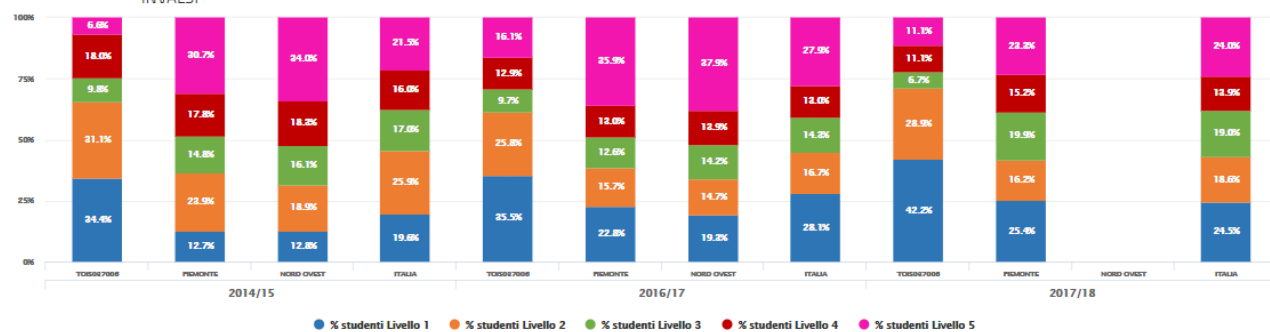

2.2.b.1 Alunni collocati nei diversi livelli in italiano e in matematica - SECONDARIA II GRADO - CLASSI SECONDE - PROFESSIONALE - ITALIANO - Fonte INVALSI