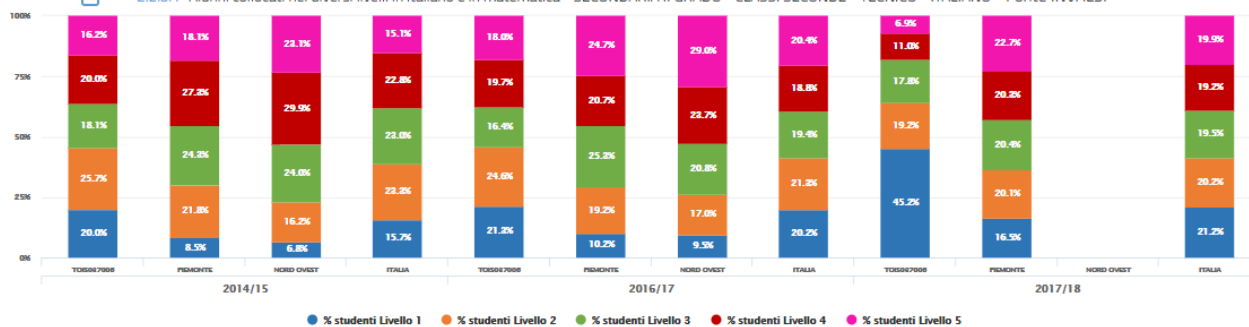

2.2.b.1 Alunni collocati nei diversi livelli in italiano e in matematica

2.2.b.1 Alunni collocati nei diversi livelli in italiano e in matematica - SECONDARIA II GRADO - CLASSI SECONDE - TECNICO - ITALIANO - Fonte INVALSI

I.B. L'anno indicato si riferisce a quello di compilazione del RAV

2.2.b.1 Alunni collocati nei diversi livelli in italiano e in matematica - SECONDARIA II GRADO - CLASSI SECONDE - TECNICO - MATEMATICA - Fonte INVALSI