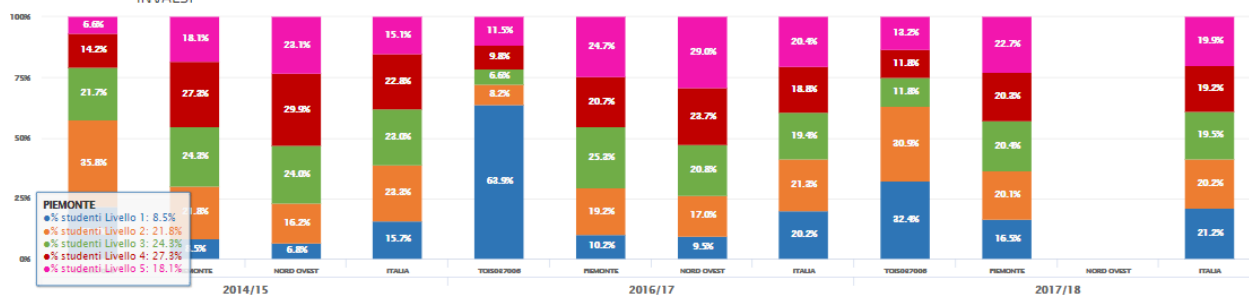

2.2.b.1 Alunni collocati nei diversi livelli in italiano e in matematica

2.2.b.1 Alunni collocati nei diversi livelli in italiano e in matematica - SECONDARIA II GRADO - CLASSI SECONDE - TECNICO - ITALIANO - Fonte INVALSI

I.B. L'anno indicato si riferisce a quello di compilazione del RAV

2.2.b.1 Alunni collocati nei diversi livelli in italiano e in matematica - SECONDARIA II GRADO - CLASSI SECONDE - TECNICO - MATEMATICA - Fonte INVALSI